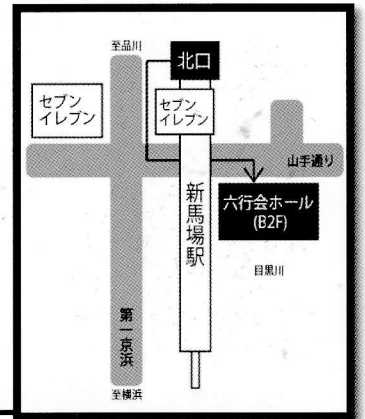

第158弾公演

「OINARI」

あらすじ

時は昭和初期。
人々の活気に満ち溢れた華の娯楽街・浅草。
その裏路地に、浅草中の役者にも相手にされない、借金取りに追われた、『青薔薇座』というオンボロ芝居小屋があった。芝居を見る目も、金のなる木を見る目もないぼんくら小屋主の春山鉄之介。
そんな鉄之介の前に突然現れた、青薔薇座ひいきと名乗る謎の女、稲荷坂ギンコ。青薔薇座復活をかけて集まった、舞台を心から愛す仲間たち、そして芝居小屋に住み着くキツネたち。一方、それを邪魔する御子柴大蔵、肇、村崎兄弟。
果たしてレビューの幕は上がるのか！？
…次第に激しさを増してくる戦争。
青薔薇座は一体どうなる？鉄之介は？ギンコは？仲間たちやキツネたちは…？
夢の舞台に全てをかける若者たちとキツネたちの織り成す、心熱き物語！！
最後に待ち受けているのは…。

公演日程

2月13日(木)	18:30	
2月14日(金)	13:00	18:00
2月15日(土)	13:00	18:00
2月16日(日)	11:00	16:00

※開場は開演の30分前です。
※全席指定席。当日券あり。
※当日は大変な混雑が予想されます。
※当日は大きな混雑が予想されます。
※開演の10分前までにご来場されていない場合、キャンセル扱いとなりますので、ご了承ください。
※未就学児の観劇はご遠慮ください。

交通

京浜急行線「新馬場駅」下車
北口より徒歩2分

パフォーマンスコース紹介

校長は2013年5月、世界最高齢80歳で3度目のエベレスト登頂に成功した冒険家の三浦雄一郎。
チャレンジ精神を大切に、生徒の自主性を重んじる高等学校です。
全国にキャンパスがあり、11,000名を超える生徒が在籍中です。
担任の先生が選べたり、資格検定取得に力を入れていたり、留学はもちろん、国際色豊かなユニークで自由な校風です。東京キャンパスの8つのコースの1つ、パフォーマンスコースでは高校必須教科に加え、ダンス・歌唱・演技・舞台&映像・殺陣・インプロ・RAP etc...の実技のレッスンを中心に、様々なコンテストやイベントに年間10本以上出演する非常に活発な活動を文武両道で行っています。すでにプロ活動をしている人から、まったくの初心者までみんなで仲良く活動するとっても元気なコースです。
「第27回全国高等学校総合文化祭優秀校東京公演」においては、オーブニングパフォーマンスとして文化庁より大抜擢され国立劇場の大舞台上でダンスを披露しました。また、本校の北海道キャンパスが甲子園に出場するという快挙を成し遂げた際には、私達も応援団として甲子園まで駆けつけました。

劇場

六行会ホール
東京都品川区北品川
2-32-3
TEL03-3471-3200

料金

一般：2,000円
高校生以下：1,000円

スタッフ

脚本 / 中島かずき
演出 / 小山 智子
舞台監督 / 岡田 直哉(株式会社 岡田舞台)
照明 / 株式会社 東京舞台照明
音響 / 株式会社 コーストライン
装置 / 株式会社 岡田舞台
ダンス振付 / 本橋 徹郎
音楽・歌唱指導 / 田村 依里奈
作曲 / 鈴木めぐみ
殺陣 / 桜月流美剣道 松木 史雄
ラップ指導 / 秋山 耕太郎

*キャスト・出身中学一覧(50音順)

赤城 奈佑 私立恵泉女子学園中学校	佐藤 さら咲 東京都八王子市立鎌水中学校	野口 千星 東京都江戸川区立松江第一中学校
河部 葵 東京都大田区立立塚中学校	佐藤 崇志 東京都西東京市立田無第一中学校	橋本 結 愛知県豊川市立東部中学校
石川 丈 東京都三鷹の森学園三鷹市立第三中学校	塩原 望夢 埼玉県川口市立砂中学校	橋本 悠希 東京都八王子市立恩方中学校
市川 恭之介 私立獨協中学校	鹿野 彩音 埼玉県さいたま市立三室中学校	服部 柚 私立洗足学園中学高等学校
井上 藍 私立聖ドミニコ学園中学高等学校	島田 隆誠 東京都中央区立晴海中学校	羽生 路華 東京都府中市立府中第二中学校
上野 怜奈 神奈川県相模原市立大野南中学校	島袋 ひかり 埼玉県さいたま市立三室中学校	原島 愛 東京都東久留米市立下里中学校
上野 梨加 東京都東村山市立東村山第六中学校	愛蘭 福岡県久留米市立城島中学校	秀澤 颯大 南アルプス子どもの村中学校
内田 浩志 東京都荒川区立第九中学校	末吉 瑠羽杏 東京都江東区立深川第六中学校	福地 琳太朗 東京都清瀬市立清瀬第三中学校
嶋鷲 英俊 東京都府中市立府中第八中学校	菅谷 陽香 埼玉県川口市立幸並中学校	藤井 しずく 東京都世田谷区立三宿中学校
海沢 尊信 東京都品川区立品川学園中学校	菅原 空宙 神奈川県川崎市立宮崎中学校	藤田 雄貴 東京都葛飾区立四ツ木中学校
香実 杏実 神奈川県横浜市立博町中学校	鈴木 咲人心 暁星国際学園中学校	古家 雪乃 千代田女子学園中学校
大川 夏実 私立カリタス女子中学校	須藤 広大 東京都江東区立深川第八中学校	堀部 優 私立東京女子学園中学校
大城 このは 沖縄県那覇市立那覇中学校	砂原 力斗 東京都板橋区立赤塚第二中学校	本多 啓超 東京都江戸川区立小松川第二中学校
大西 啓友 東京都大田区立雪谷中学校	高澤 智哉 栃木県下野市立南河内第二中学校	松谷 司 東京都調布市立第三中学校
大村 天正 東京都新宿区立新宿西戸山中学校	高橋 祐人 東京都府中市立府中第一中学校	松永 ちとせ 東京都中野区立立塚中学校
岡本 奈々 武蔵野市立第三中学校	高藤 太陽 東京都東村山市立東村山第二中学校	松宮 理歩 千代田女子学園中学校
小倉 洗一 東京都西東京市立青嵐中学校	竹田 萌え香 東京都西東京市立田無第四中学校	丸岡 音杏 長野県原村立原中学校
恩塚 梨緒 東京都日野市立日野第二中学校	玉津 琴愛 東京都新宿区立新宿中学校	丸山 涼那 東京都中野区立北中野中学校
梶栗 栄花 東京都練馬区立石神井南中学校	塚本 花凜 東京都世田谷区立弦巻中学校	三井 那 東京都町田市立塚中学校
加藤 悠 東京都荒川区立諏訪台中学校	鶴井 ノエル 千葉県船橋市立前原中学校	宮久保 陽莉 東京都小金井市立小金井第二中学校
加藤 楓花 千葉県市川市立下貝塚中学校	寺田 華 東京都三鷹の森学園三鷹市立第三中学校	宮下 琴羽 埼玉県新座市立第六中学校
金子 史 南アルプス子どもの村中学校	徳重 雄太郎 東京都港区立赤坂中学校	茂木 永愛 東京都荒川区立諏訪台中学校
川原 遥 東京都板橋区立志村第三中学校	戸崎 岳部 東京都板橋区立高島第三中学校	森高 菜月 埼玉県ふじみ野市立葦原中学校
川部 幸平 東京都三鷹の森学園三鷹市立第三中学校	戸塚 瑠月 東京都江東区立深川第五中学校	山崎 鈴美子 東京都葛飾区立新小岩学園新小岩中学校
河元 穂愛 東京都中野区立北中野中学校	富岳 里梨子 青山学院横浜英和中学校	山根 拓輝 東京都北区立滝野川紅葉中学校
岸本 知里 愛媛県愛南町立一本松中学校	中山 孝太郎 東京都府中市立第三中学校	山本 美朋 東京都清瀬市立清瀬第五中学校
小島 幸士 千葉県佐倉市立津津中学校	成田 晏観 私立成城学園中学校	湯澤 ひなた 埼玉県さいたま市立美園中学校
後藤 妃貴 神奈川県川崎市立東橋中学校	西 優芽 東京都昭島市立福島中学校	来城 汐莉 東京都世田谷区立桜丘中学校
小峯 颯馬 東京都練馬区立大泉西中学校	西久保 星奈 埼玉県飯能市立飯能第一中学校	渡邊 聖也 千葉県我孫子市立白山中学校
佐々木 花那 埼玉県さいたま市立三室中学校	西山 夏生 東京都江東区立第二南砂中学校	

お問い合わせ/ご予約 一般の方はお電話にてお申込み下さい。
学校法人 創志学園 クラーク記念国際高等学校 東京キャンパス パフォーマンスコース 担当 秋山
〒169-0075 東京都新宿区高田馬場 1-16-17 www.clark.ed.jp/smp/kanto/tokyo/ TEL 03-3203-3600